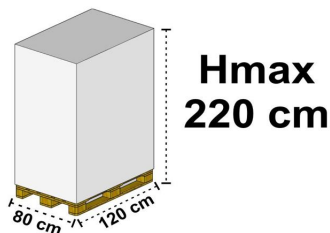

Modalità di Utilizzo:

SPECIFICHE

L - Lunghezza (mm): 400,00
Peso Netto (g): 75,00
B - Larghezza (mm): 150,00
Capacità (cm³):
H - Altezza (mm): 10,00
d1 - Diametro esterno (mm):
d2 - Diametro interno (mm):

Note: FONDO MARRONE

I dati tecnici possono variare senza preavviso e non sono impegnativi. Pesì, misure e grammature possono subire variazioni del +/- 5%

IMBALLO

L - Lunghezza (cm): 32,50
W - Larghezza (cm): 42,00
H - Altezza (cm): 12,50
Peso Lordo (Kg): 8,20
Volume (L): 17,06

Cod. Scatola: SC779

Quantità pezzi per confezione: 50
Quantità scatole per pallet: 48
Quantità confezione: 2
Peso Totale¹ (Kg): 393,60
Quantità pezzi per scatola: 100

¹ Il Peso Totale non include il pallet.