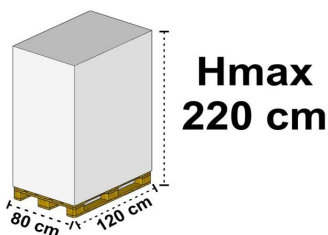

L - Lunghezza (cm): 26,00

W - Larghezza (cm): 35,00

H - Altezza (cm): 23,00

Peso Lordo (Kg): 6,05

Volume (L): 20,93

Cod. Scatola: SC739

Quantità pezzi per confezione: 60   Quantità scatole per pallet: 54

Quantità confezione: 2   Peso Totale¹ (Kg): 326,70

Quantità pezzi per scatola: 120