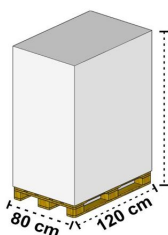

Descrizione: MEDORO QUADRATO 20X20 NERO

Materiale: PET (Polietilene tereftalato)

Tecnologia: Termoformatura

Colore: Nero

Modalità di Utilizzo:

SPECIFICHE

L - Lunghezza (mm): 200,00

Peso Netto (g): 43,50

B - Larghezza (mm): 200,00

Capacità (cm³):

H - Altezza (mm): 10,00

d1 - Diametro esterno (mm):

d2 - Diametro interno (mm):

Note:

I dati tecnici possono variare senza preavviso e non sono impegnativi. Pesì, misure e grammature possono subire variazioni del +/- 5%

IMBALLO

L - Lunghezza (cm): 26,00

W - Larghezza (cm): 35,00

H - Altezza (cm): 23,00

Peso Lordo (Kg): 5,68

Volume (L): 20,93

Cod. Scatola: SC739

Quantità pezzi per confezione: 60

Quantità scatole per pallet: 54

Quantità confezione: 2

Peso Totale¹ (Kg): 306,72

Quantità pezzi per scatola: 120

Hmax
220 cm

¹ Il Peso Totale non include il pallet.

ETICHETTATURA AMBIENTALE

	MATERIALE	RACCOLTA
PRODOTTO	PET 1	PLASTICA PLASTIC
CONFEZIONE	BUSTA BAG PP 5	PLASTICA PLASTIC
SCATOLA	PAP 20	CARTA PAPER