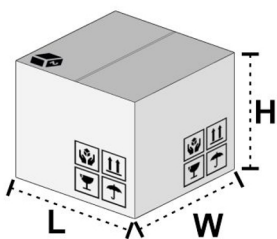

L - Lunghezza (mm): 320,00

Peso Netto (g):

B - Larghezza (mm): 320,00

Capacità (cm³):

H - Altezza (mm): 455,00

d1 - Diametro esterno (mm):

d2 - Diametro interno (mm):

Note: base 30x30 cm materiale resina e pietra di scossoposizione in plexiglass

I dati tecnici possono variare senza preavviso e non sono impegnativi. Pesi, misure e grammature possono subire variazioni del +/- 10%

IMBALLO

L - Lunghezza (cm): 41,20

W - Larghezza (cm): 41,20

H - Altezza (cm): 53,60