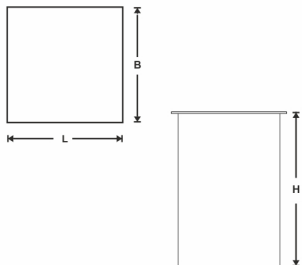

Codice EAN: 8011248024835

Descrizione: *STONE LIGHT QUADRATA GRANDE

Materiale: multi materiale

Tecnologia: Misto

Colore: ardesia

Personalizzabile:

Modalità di Utilizzo: Per Esposizione

SPECIFICHE

L - Lunghezza (mm): 320,00

Peso Netto (g):

B - Larghezza (mm): 320,00

Capacità (cm³):

H - Altezza (mm): 455,00

d1 - Diametro esterno (mm):

d2 - Diametro interno (mm):

Note: base 30x30 cm materiale resina e pietra di scossoposizione in plexiglass

I dati tecnici possono variare senza preavviso e non sono impegnativi. Pesi, misure e grammature possono subire variazioni del +/- 10%

IMBALLO

L - Lunghezza (cm): 41,20

W - Larghezza (cm): 41,20

H - Altezza (cm): 53,60

Peso Lordo (Kg): 3,25

Volume (L): 90,98

Cod. Scatola: SC05706

Quantità pezzi per confezione: 1

Quantità scatole per pallet:

Quantità confezione: 1

Peso Totale¹ (Kg):

Quantità pezzi per scatola: 1