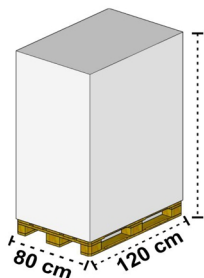

L - Lunghezza (mm): 320,00

Peso Netto (g):

B - Larghezza (mm): 320,00

Capacità (cm³):

H - Altezza (mm): 455,00

d1 - Diametro esterno (mm):

d2 - Diametro interno (mm):

Note: base 30x30 cm materiale resina e pietra di scossoposizione in plexiglass

I dati tecnici possono variare senza preavviso e non sono impegnativi. Pesi, misure e grammature possono subire variazioni del +/- 10%

IMBALLO

L - Lunghezza (cm): 41,20

W - Larghezza (cm): 41,20

H - Altezza (cm): 53,60

Peso Lordo (Kg): 3,25

Volume (L): 90,98

Cod. Scatola: SC05706

Quantità pezzi per confezione: 1

Quantità scatole per pallet:

Quantità confezione: 1

Peso Totale¹ (Kg):

Quantità pezzi per scatola: 1

**Hmax
220 cm**

¹ Il Peso Totale non include il pallet.

ETICETTATURA AMBIENTALE

	MATERIALE	RACCOLTA
PRODOTTO	i INFO NON DISPONIBILE	
CONFEZIONE	i INFO NON DISPONIBILE	
SCATOLA	PAP 20	CARTA PAPER

Svuota l'imballaggio del suo contenuto prima di conferirlo in raccolta. Verifica le disposizioni del tuo comune.