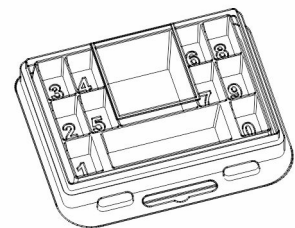

Codice EAN: 8011248004318

Descrizione: VALI GETTA B/OVALE C/BIANCA

Materiale: Vari

Tecnologia: Mi sto

Colore: Verde

Personalizzabile:

Modalità di Utilizzo: No Mi croonde

SPECIFICHE

L - Lunghezza (mm): 360,00

Peso Netto (g): 255,00

B - Larghezza (mm): 310,00

Capacità (cm³):

H - Altezza (mm): 90,00

d1 - Diametro esterno (mm):

d2 - Diametro interno (mm):

Note: CANDELA E SOTTOCANDELA BIANCO NUMERI ORO

I dati tecnici possono variare senza preavviso e non sono impegnativi. Pesì, misure e grammature possono subire variazioni del +/- 10%

IMBALLO

L - Lunghezza (cm): 39,00

W - Larghezza (cm): 39,00

H - Altezza (cm): 53,50