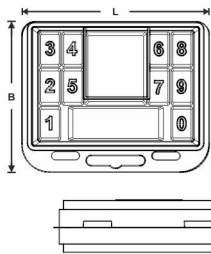

Codice EAN: 8011248004318

Descrizione: VALI GETTA B/OVALE C/BIANCA

Materiale: Vari

Tecnologia: Mi sto

Colore: Verde

Personalizzabile:

Modalità di Utilizzo: No Mi croonde

SPECIFICHE

L - Lunghezza (mm): 360,00

Peso Netto (g): 255,00

B - Larghezza (mm): 310,00

Capacità (cm³):

H - Altezza (mm): 90,00

d1 - Diametro esterno (mm):

d2 - Diametro interno (mm):

Note: CANDELA E SOTTOCANDELA BIANCO NUMERI ORO

I dati tecnici possono variare senza preavviso e non sono impegnativi. Pesì, misure e grammature possono subire variazioni del +/- 10%

IMBALLO

L - Lunghezza (cm): 39,00

W - Larghezza (cm): 39,00

H - Altezza (cm): 53,50