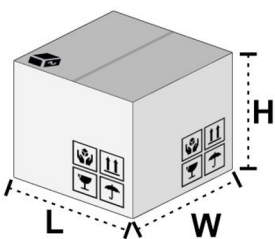

Codice EAN: 8011248004318

Descrizione: VALI GETTA B/OVALE C/BIANCA

Materiale: Vari

Tecnologia: Mi sto

Colore: Verde

Personalizzabile:

Modalità di Utilizzo: No Mi croonde

SPECIFICHE

L - Lunghezza (mm): 360,00

Peso Netto (g): 255,00

B - Larghezza (mm): 310,00

Capacità (cm³):

H - Altezza (mm): 90,00

d1 - Diametro esterno (mm):

d2 - Diametro interno (mm):

Note: CANDELA E SOTTOCANDELA BIANCO NUMERI ORO

I dati tecnici possono variare senza preavviso e non sono impegnativi. Pesì, misure e grammature possono subire variazioni del +/- 10%

IMBALLO

L - Lunghezza (cm): 39,00

W - Larghezza (cm): 39,00

H - Altezza (cm): 53,50