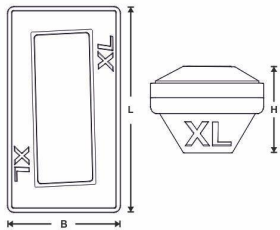

Descrizione: VASCH.YETI GR 750 XL

Materiale: PS (Polistirolo)

Tecnologia: Polistirolo espanso

Colore: Bianco

Modalità di Utilizzo:

SPECIFICHE

L - Lunghezza (mm): 233,00

Peso Netto (g): 33,00

B - Larghezza (mm): 136,00

Capacità (cm³): 964,00

H - Altezza (mm): 87,50

d1 - Diametro esterno (mm):

d2 - Diametro interno (mm):

Note:

I dati tecnici possono variare senza preavviso e non sono impegnativi. Pesì, misure e grammature possono subire variazioni del +/- 5%

IMBALLO

L - Lunghezza (cm): 27,00

W - Larghezza (cm): 58,30

H - Altezza (cm): 61,50

Peso Lordo (Kg): 2,25

Volume (L): 96,80

Cod. Scatola: SC847

Quantità pezzi per confezione: 25 Quantità scatole per pallet: 30

Quantità confezione: 2 Peso Totale¹ (Kg): 67,50

Quantità pezzi per scatola: 50

Hmax
220 cm

¹ Il Peso Totale non include il pallet.

ETICHETTATURA AMBIENTALE

	MATERIALE	RACCOLTA
PRODOTTO	PS 6	PLASTICA PLASTIC
CONFEZIONE	BUSTA BAG HDPE 2	PLASTICA PLASTIC
	VELINA PULL-TAB PP 5	PLASTICA PLASTIC
SCATOLA	PAP 20	CARTA PAPER