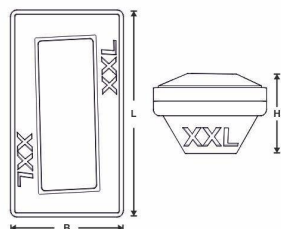

Codice EAN: 8011248017264

Descrizione: VASCH. YETI GR 1000 XXL

Materiale: PS (Polistirolo)

Tecnologia: Polistirolo espanso

Colore: Bianco

Modalità di Utilizzo:

SPECIFICHE

L - Lunghezza (mm): 257,00

Peso Netto (g): 41,00

B - Larghezza (mm): 148,00

Capacità (cm³): 1288,00

H - Altezza (mm): 90,00

d1 - Diametro esterno (mm):

d2 - Diametro interno (mm):

Note:

I dati tecnici possono variare senza preavviso e non sono impegnativi. Pesì, misure e grammature possono subire variazioni del +/- 5%

IMBALLO

L - Lunghezza (cm): 26,00

W - Larghezza (cm): 55,00

H - Altezza (cm): 60,00

Peso Lordo (Kg): 2,65

Volume (L): 85,80

Cod. Scatola: SC848

Quantità pezzi per confezione: 25

Quantità scatole per pallet: 24

Quantità confezione: 2

Peso Totale¹ (Kg): 63,60

Quantità pezzi per scatola: 50

**Hmax
220 cm**

¹ Il Peso Totale non include il pallet.

ETICHETTATURA AMBIENTALE

	MATERIALE	RACCOLTA
PRODOTTO	PS 6	PLASTICA PLASTIC
CONFEZIONE	BUSTA BAG HDPE 2	PLASTICA PLASTIC
	VELINA PULL-TAB PP 5	PLASTICA PLASTIC
SCATOLA	PAP 20	CARTA PAPER